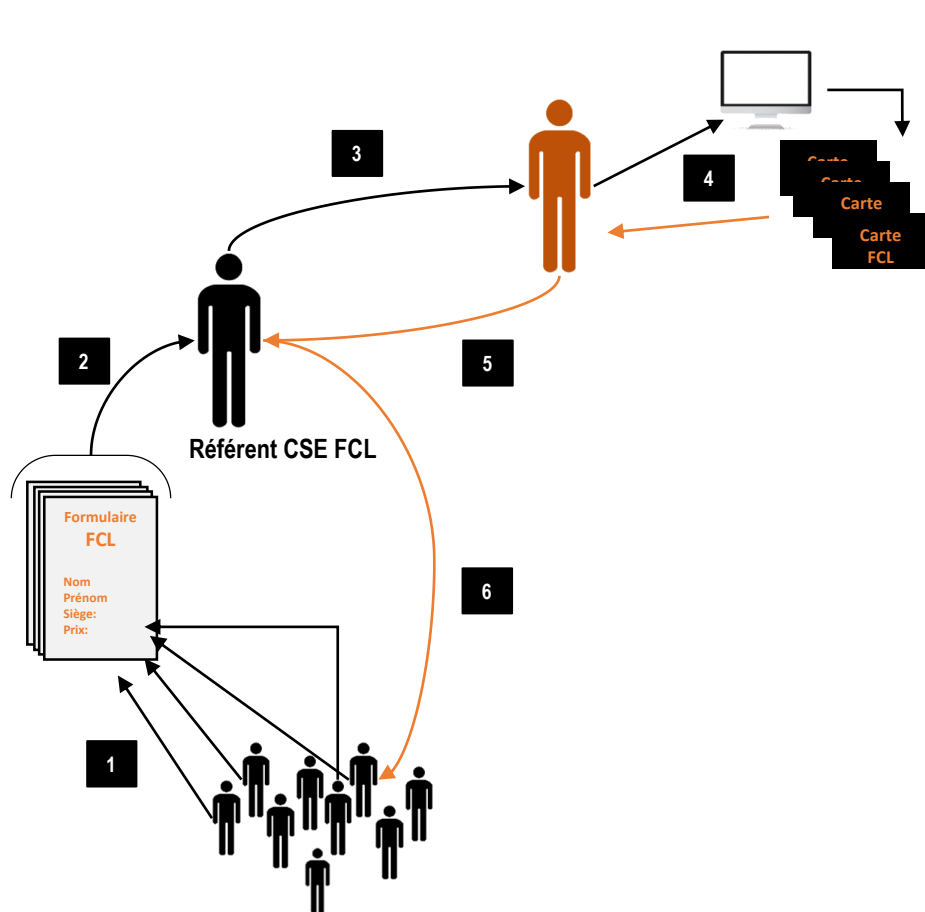

Sièges groupés

et places réservées pour toute la saison dans la zone de votre choix.

Tarifs préférentiels

Plus il y a d'abonnements, meilleure est votre remise.

1 interlocuteur dédié

pour vous accompagner et vous faciliter les démarches.

Confort pour les salariés

Commande, paiement et retrait des abonnements sur le lieu de travail.

Avantages exclusifs

pour vous élus et aussi pour les salariés.

QUEL FONCTIONNEMENT ?

Abonnements individuels

Abonnements CSE

SAISON 2020 - 2021

ABONNEMENTS 2020/2021

GRILLE TARIFAIRE

Abonnements	de 1 à 4	de 5 à 9	de 10 à 29	30 et +
		-5%	-10%	-20%
C1 – Jean Floc'h	599 €	569 €	539 €	479 €
C2 – Jean Floc'h centrale haute	499 €	474 €	449 €	399 €
C3 – Jean Floc'h centrale basse	419 €	398 €	377 €	335 €
C4 – Jean Floc'h intermédiaire	339 €	322 €	305 €	271 €
C5 – Jean Floc'h latérale	259 €	246 €	233 €	207 €
C6 – Nord Lorient Agglomération	209 €	198 €	188 €	167 €
C7 – B&B Hôtels basse	175 €	166 €	157 €	140 €
C8 - Corner	99 €	94 €	89 €	79 €