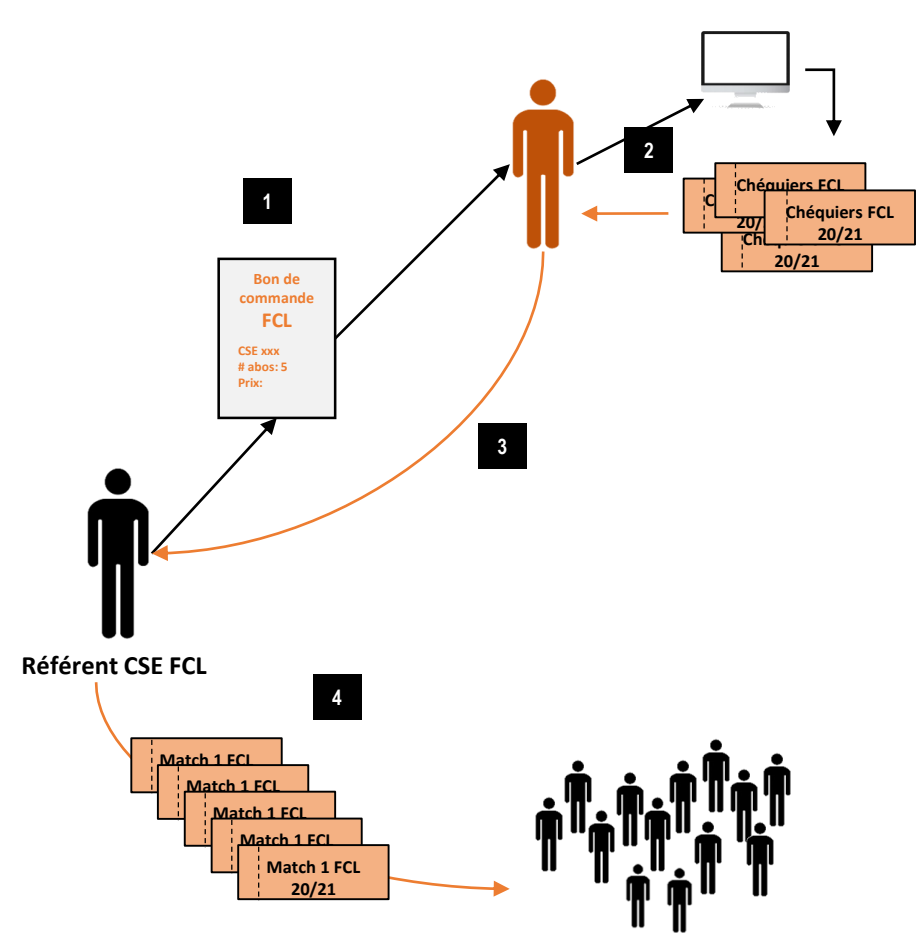

Sièges groupés

et places réservées pour toute la saison dans la zone de votre choix.

Tarifs préférentiels

Plus il y a d'abonnements, meilleure est votre remise.

1 interlocuteur dédié

pour vous accompagner et vous faciliter les démarches.

Confort pour les salariés

Commande, paiement et retrait des abonnements sur le lieu de travail.

Avantages exclusifs

pour vous élus et aussi pour les salariés.

QUEL FONCTIONNEMENT ?

Abonnements individuels

Abonnements CSE

SAISON 2020 - 2021

ABONNEMENTS 2020/2021

GRILLE TARIFAIRE

Abonnements	de 1 à 4	de 5 à 9	de 10 à 29	30 et +
		-5%	-10%	-20%
C1 – Jean Floc'h	599 €	569 €	539 €	479 €
C2 – Jean Floc'h centrale haute	499 €	474 €	449 €	399 €
C3 – Jean Floc'h centrale basse	419 €	398 €	377 €	335 €
C4 – Jean Floc'h intermédiaire	339 €	322 €	305 €	271 €
C5 – Jean Floc'h latérale	259 €	246 €	233 €	207 €
C6 – Nord Lorient Agglomération	209 €	198 €	188 €	167 €
C7 – B&B Hôtels basse	175 €	166 €	157 €	140 €
C8 - Corner	99 €	94 €	89 €	79 €